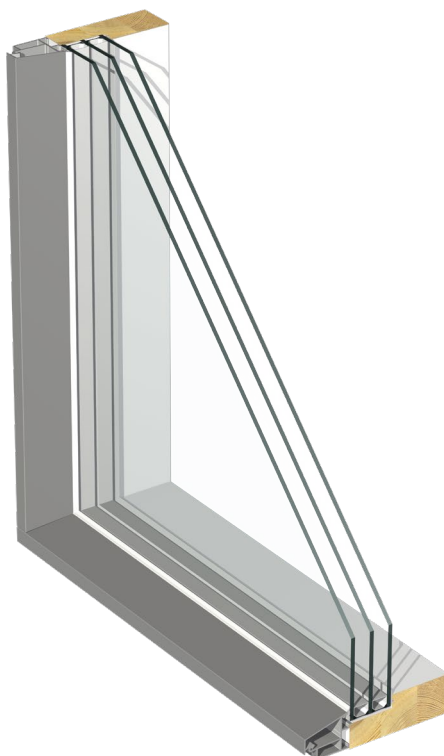

PUU/ALUMIINI-IKKUNA MEKALU

Energialuokka: A++, A+*

U-Arvo: 0,7

Db-Arvo: Rw 32-43*

*Lasityypistä riippuen

PUU/ALUMIINI-IKKUNA MS₃EALU

Energialuokka: A++, A+*

U-Arvo: 0,6-0,7*